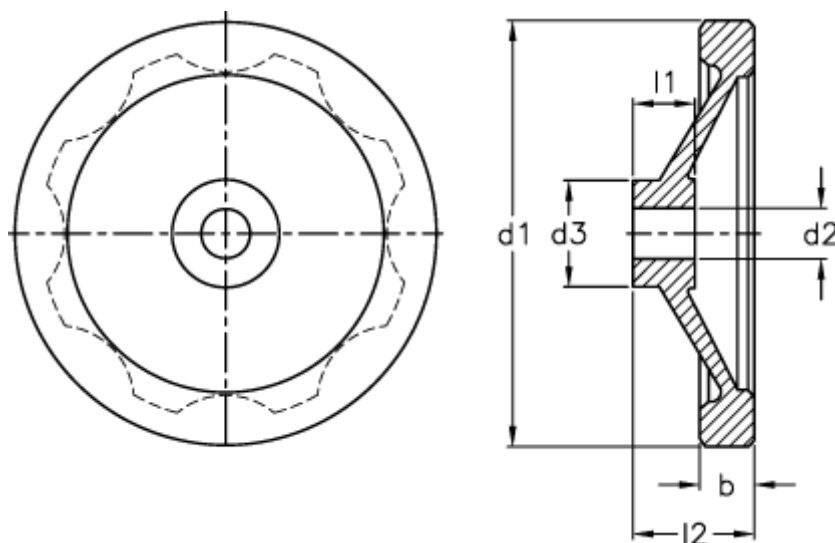

Varenummer: 20340267
Beskrivelse: E+G Håndhjul
GN 321-80-B12-A

Mål

b	= 13.0
d1	= 80
d2 H7	= 12
d3	= 26
l1	= 16
l2 ca.	= 26